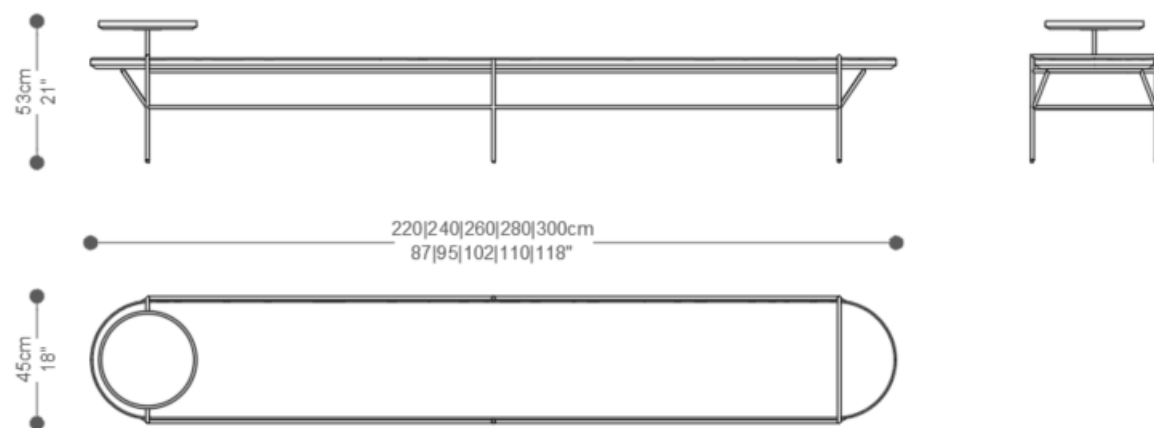

BANCO ORBE PÉ CENTRAL

GARANTIA: 1 ano

EMBALAGEM: O produto é embalado em papelão, com bordas e cantos protegidos com cantoneiras de polietileno e envolto em filme plástico.

BANCO
ORBE

BRETON