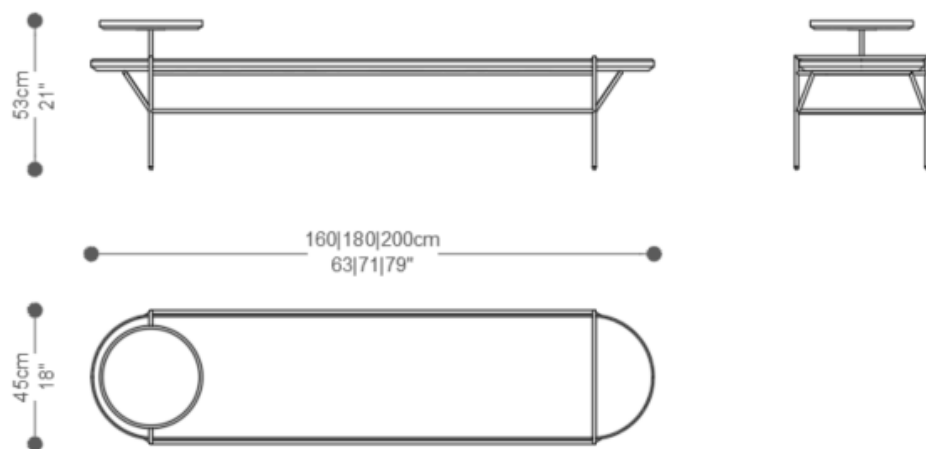

BANCO ORBE

BANCO ORBE PÉ CENTRAL

GARANTIA: 1 ano

EMBALAGEM: O produto é embalado em papelão, com bordas e cantos protegidos com cantoneiras de polietileno e envolto em filme plástico.

BANCO
ORBE

BRETON